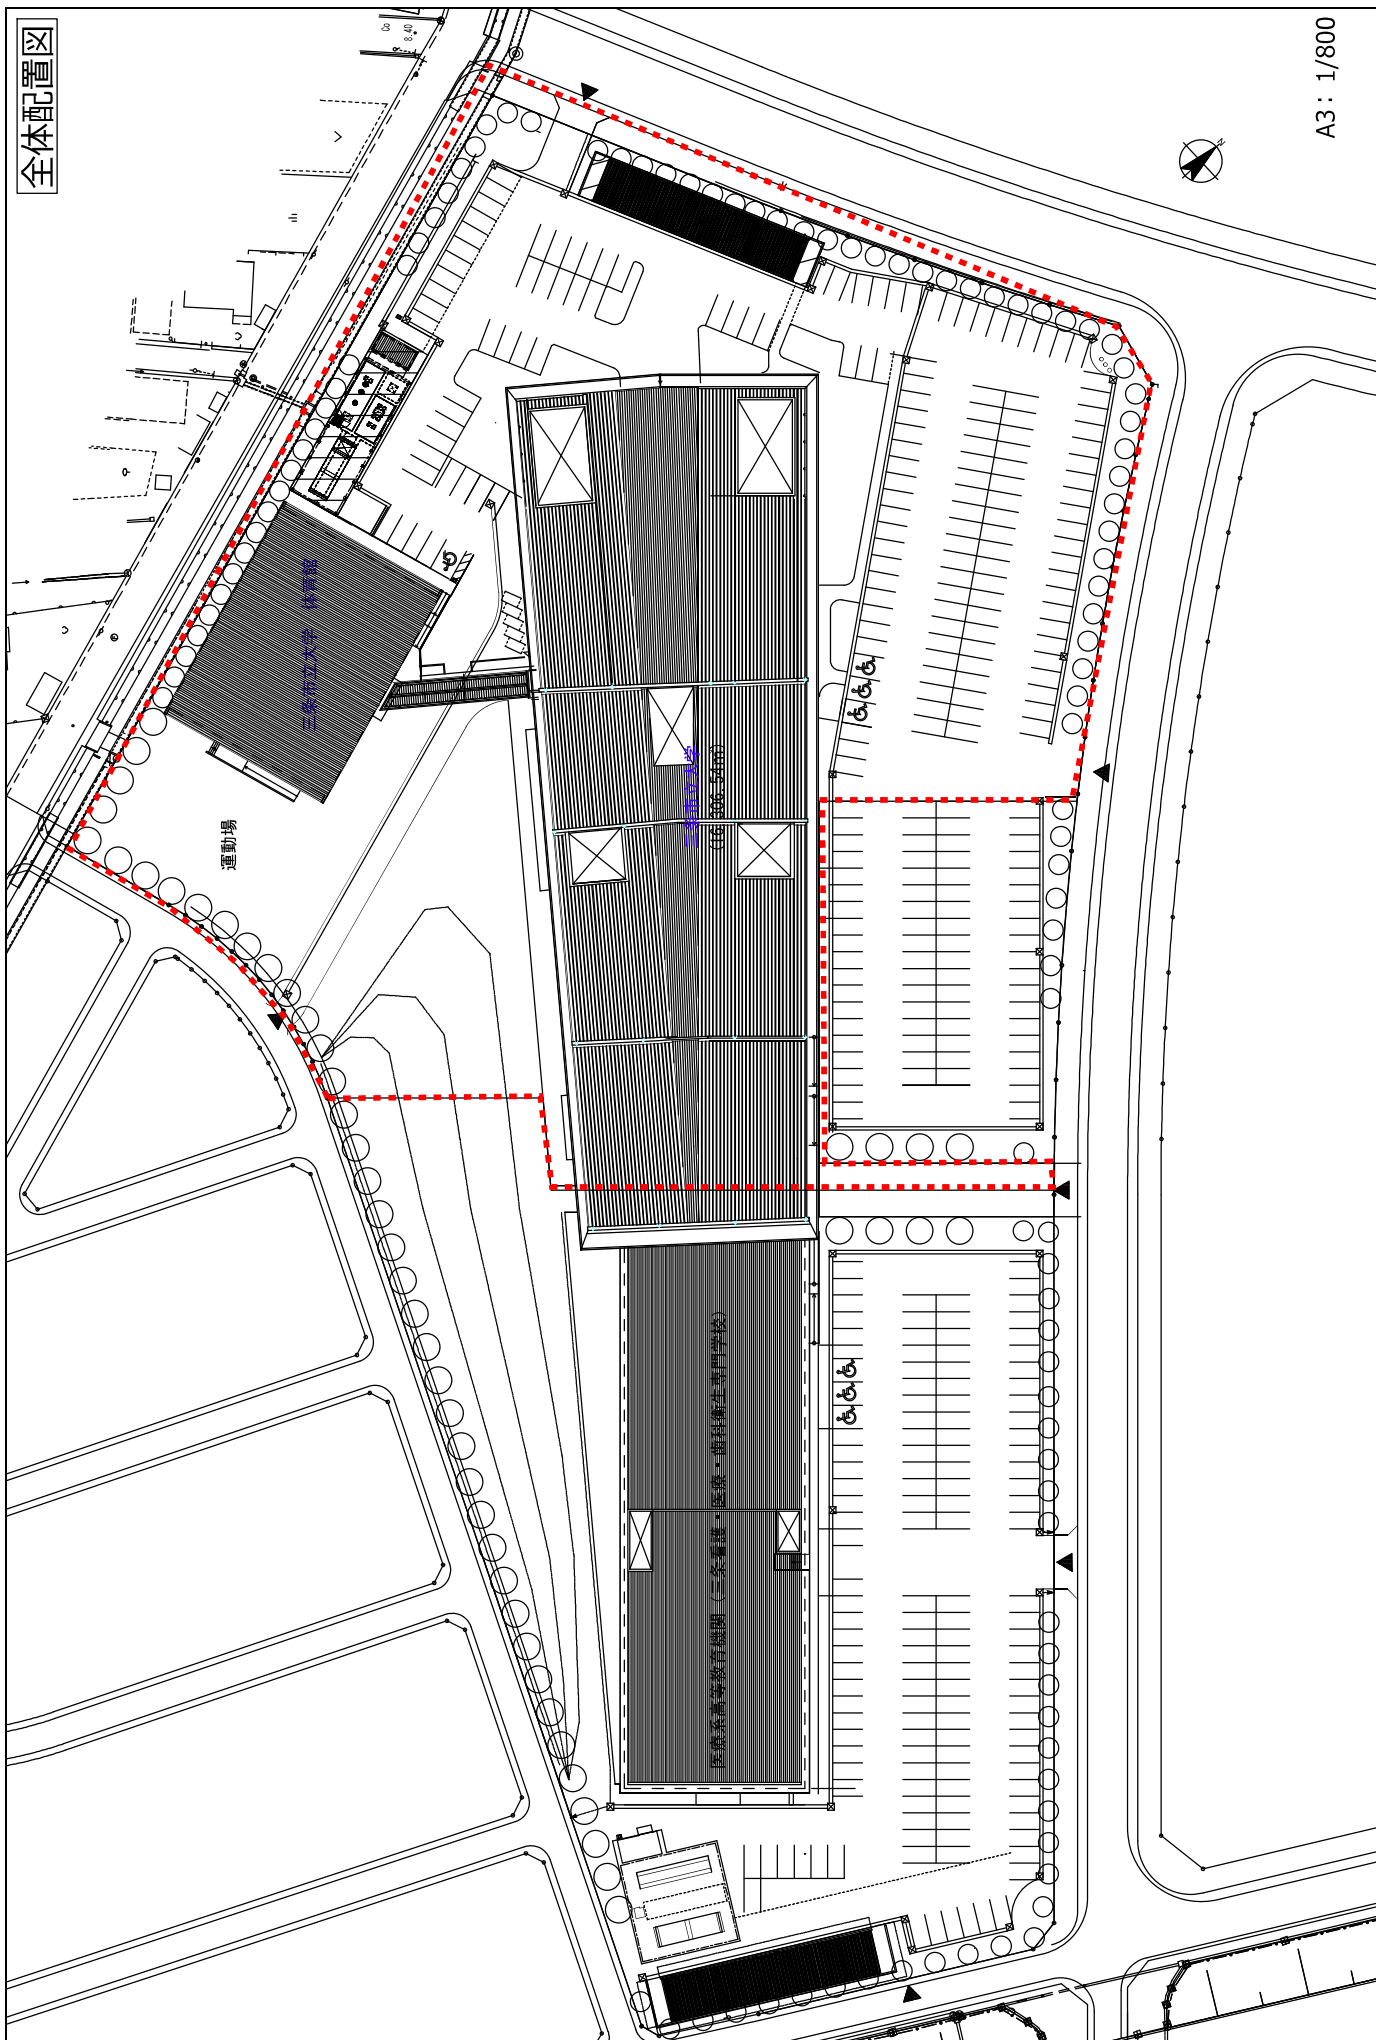

新潟県内の位置図及び交通アクセス図

①新潟県における位置関係図

②市内における交通アクセス及び位置図

○北陸自動車道：三條・燕インターチェンジより車で約5分

○最寄駅：上越新幹線、JR弥彦線「燕三条駅」より徒歩で約10分

全体配置図

A3 : 1/800