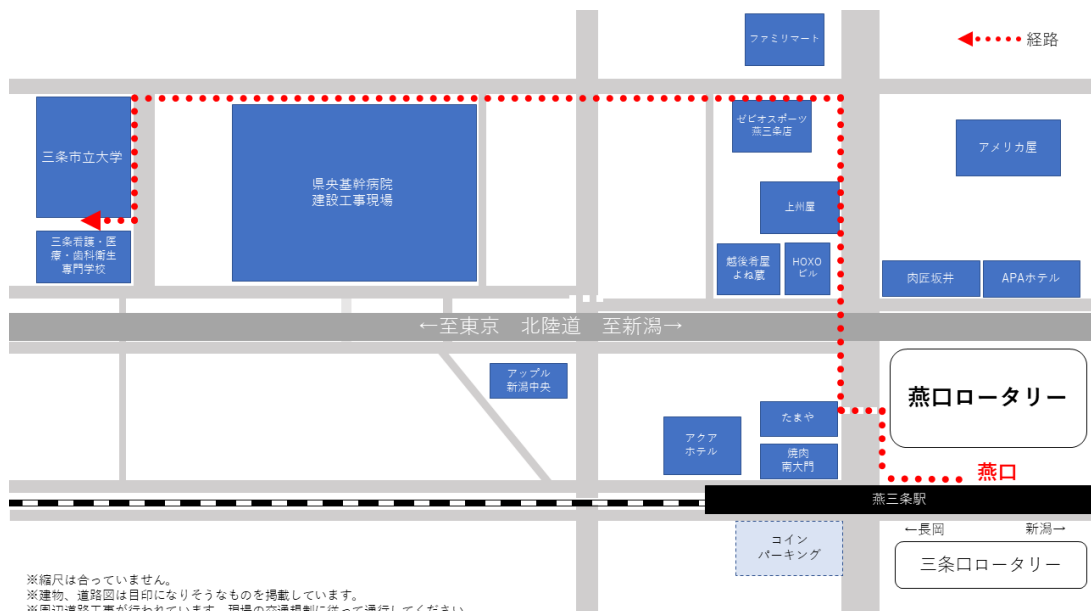

令和6年度 大学入学共通テスト

三条市立大学試験場で受験される方へお知らせ

三条市立大学試験場で大学入学共通テストを受験される方は、下記の内容をご確認ください。

1 入構開始時刻

1/13(土)、1/14(日)両日とも 8時00分から入構可能

2 会場について

- ○上履きを持参する必要はありません。
- ○当日、学生食堂は営業しません。昼食は各自で準備してください。
- ○試験当日、大学構内には受験者のみ入場できます。引率者は入場できません。また、引率者の控え室も用意しておりませんのでご注意ください。

3 交通手段について

自家用車でのご来場は、周辺の交通渋滞を招き遅刻の原因となります。

また、駐車スペースには限りがありますので、自家用車でのご送迎はお控え頂き、できるだけ公共交通機関をご利用ください。

4 燕三条駅からの徒歩経路 ※2023年12月26日13時 更新

現在、大学周辺の一部区間で道路工事が行われています。当日の現場の交通規制に従って通行してください。なお、下記地図の縮尺は合っていません。建物、道路は目印になりそうなものを掲載していますので、地図サイトなどと併せてご確認ください。